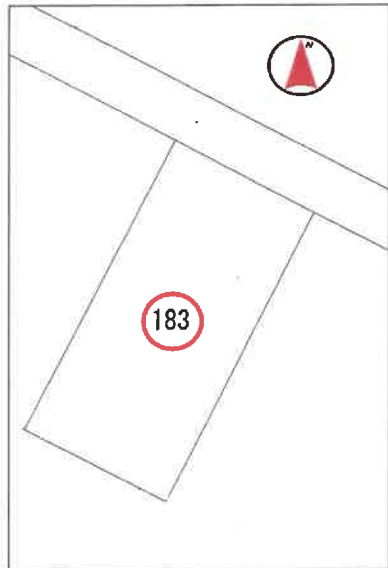

売買土地

95.59坪 価格 575 万円

江南市 般若町 宮山

坪単価 約6.0万

★保育園 徒歩圏内!

★要資格者!

古知野北小学校・江南北部中学校区内

所在地	江南市般若町宮山183番		
交通	名鉄犬山線 「柏森」 駅	徒歩45分	
	名鉄犬山線 「江南」 駅	徒歩55分	

土地面積	316㎡(95.59坪)		
ほかに私道面積	-		
土地権利	所有権	地目	畑
都市計画	市街化調整区域		
用途地域	無指定		
建ぺい率	60%	容積率	200%
他の法令上の制限	都市計画法・農地法		
引渡条件	現状渡し		
現況	更地(耕作中)	引渡日	相談
換地状況(角地・間口)	北側幅員約3.7mの公道に間口約12m接面		
設 備	電気・水道・プロパンガス・個別浄化槽		
備 考	※要資格者		
	※農地法・都市計画法等に基づく転用許可が申請が必要です。		
	※セットバック有		
	※敷地内に電柱有 【ライフインフォメーション】		
	●草井保育園	.....	約540m
	●古知野北小学校	.....	約1800m
	●江南北部中学校	.....	約1700m